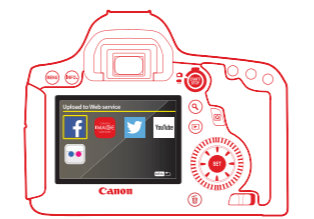

3 แชร์ประสบการณ์การท่องเที่ยวของคุณบนแพลตฟอร์มต่างๆ

โซเชียลเน็ตเวิร์ค