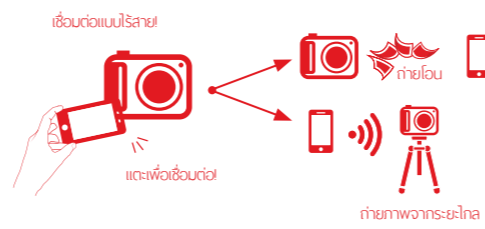

1 เชื่อมต่อกล้อง EOS, PowerShot และ IXUS ด้วยวิธีการต่างๆ